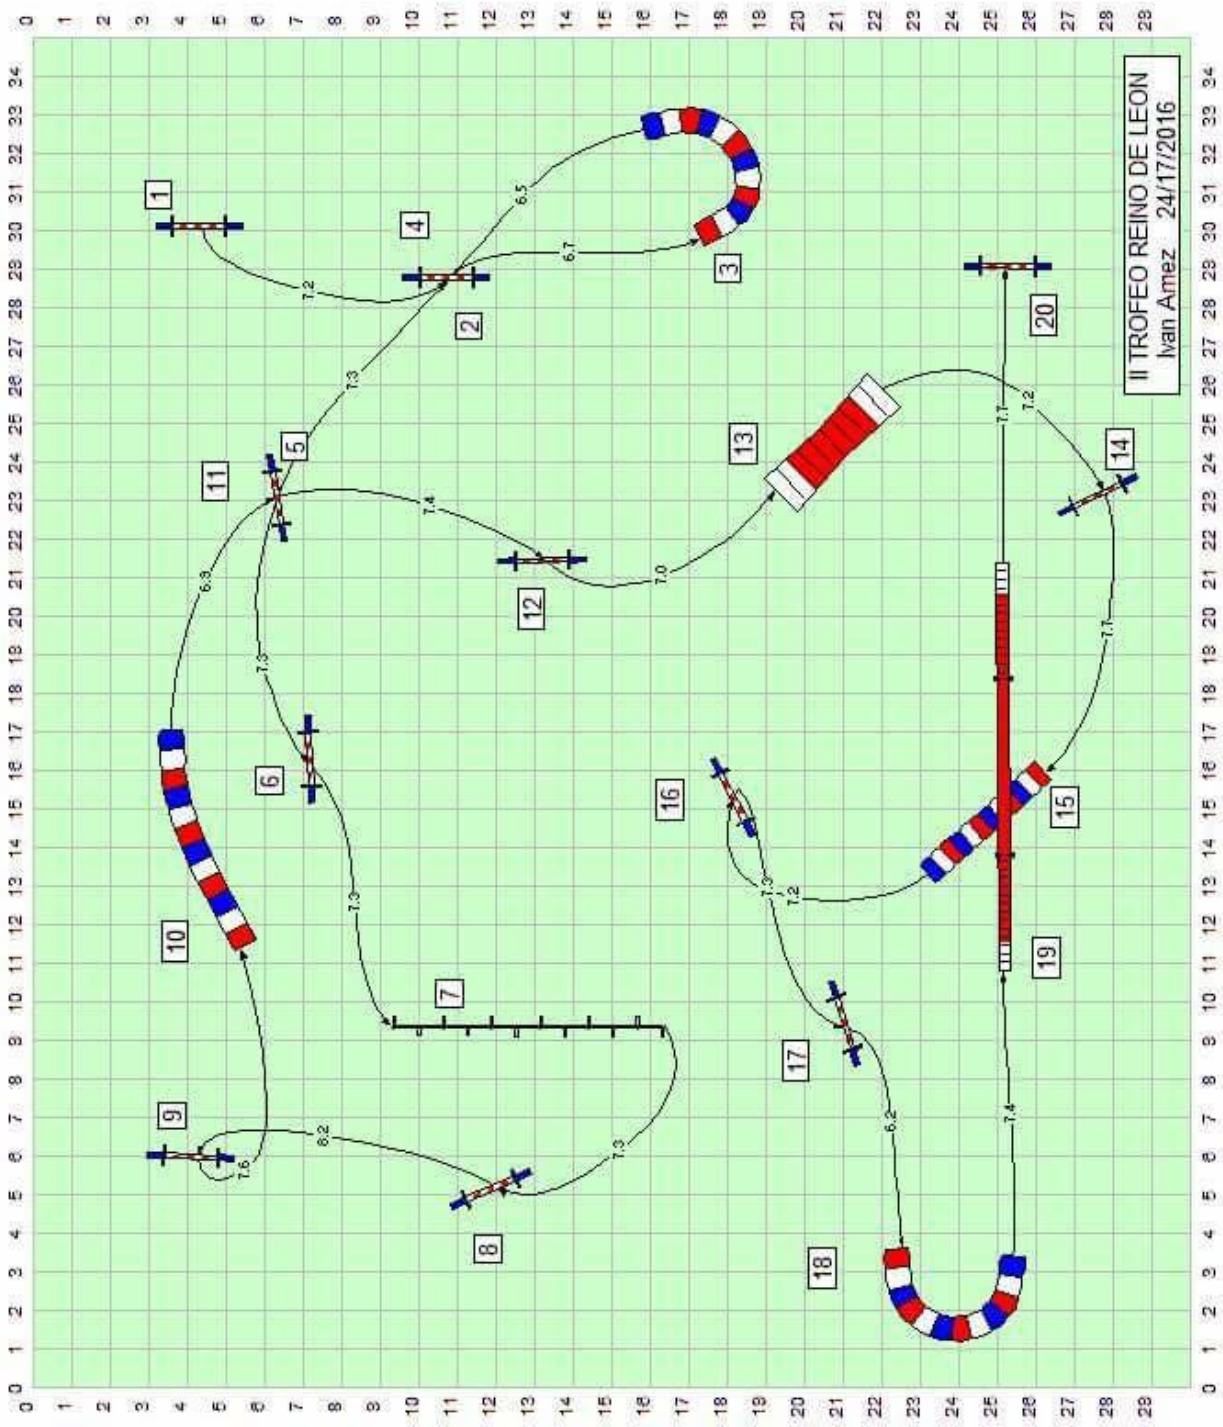

SELECTIVA MUNDIAL WAO 2018
MADRID 09/12/2017
JUMPING
VAN ALMEZ

JUMPING 3
24.09.2018
IVAN AMEZ

II TROFEO REINO DE LEON
Ivan Ameiz 24/17/2016

2	4	6	8	10	12	14	16	18	20	22	24	26	28	30	32	34	36	38	2	
28	SNOOKER																			28
26	1ª Selectiva mundial WAO 2014																			26
	Galicia 19.10.2013																			
	Juez: Ivan Amez																			
24																				24
22																				22
20																				20
18																				18
18																				18
16																				16
14																				14
14																				14
12																				12
10																				10
8																				8
6																				6
4																				4
2																				2

TIEMPO
 850/525 = 40"
 400/300 = 43"

SALIDA

LLEGADA

7C

7B

7A

5A

5B