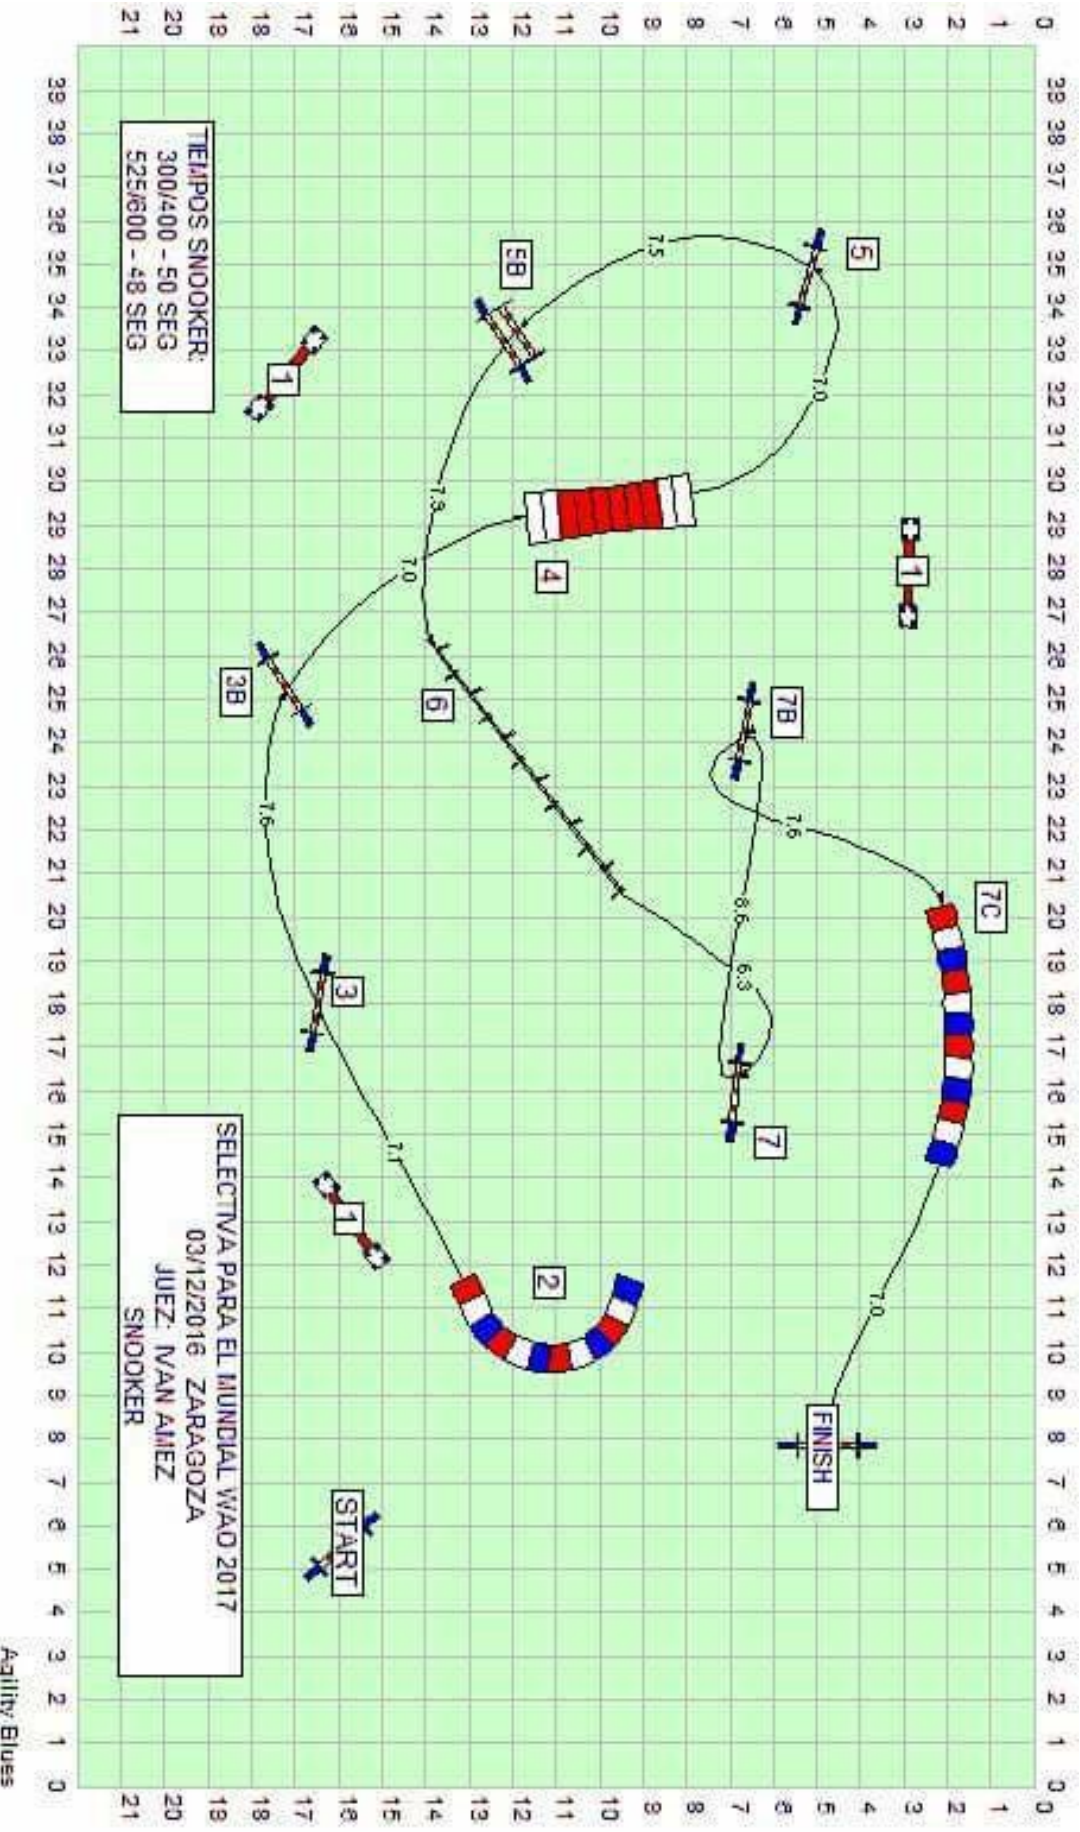

SELECTIVA MUNDIAL WAO 2018
MADRID 09/12/2017
JUMPING
VAN ALMEZ

JUMPING 3
24.09.2018
IVAN AMEZ

II TROFEO REINO DE LEON
Ivan Ameiz 24/17/2016

2	4	6	8	10	12	14	16	18	20	22	24	26	28	30	32	34	36	38	2	
28	SNOOKER																			28
26	1ª Selectiva mundial WAO 2014																			26
	Galicia 19.10.2013																			
	Juez: Ivan Amez																			
24																				24
22																				22
20																				20
18																				18
18																				18
16																				16
14																				14
14																				14
12																				12
10																				10
8																				8
6																				6
4																				4
2																				2

TIEMPO
 850/525 = 40"
 400/300 = 43"

SALIDA

LLEGADA

7C

7B

7A

5A

5B