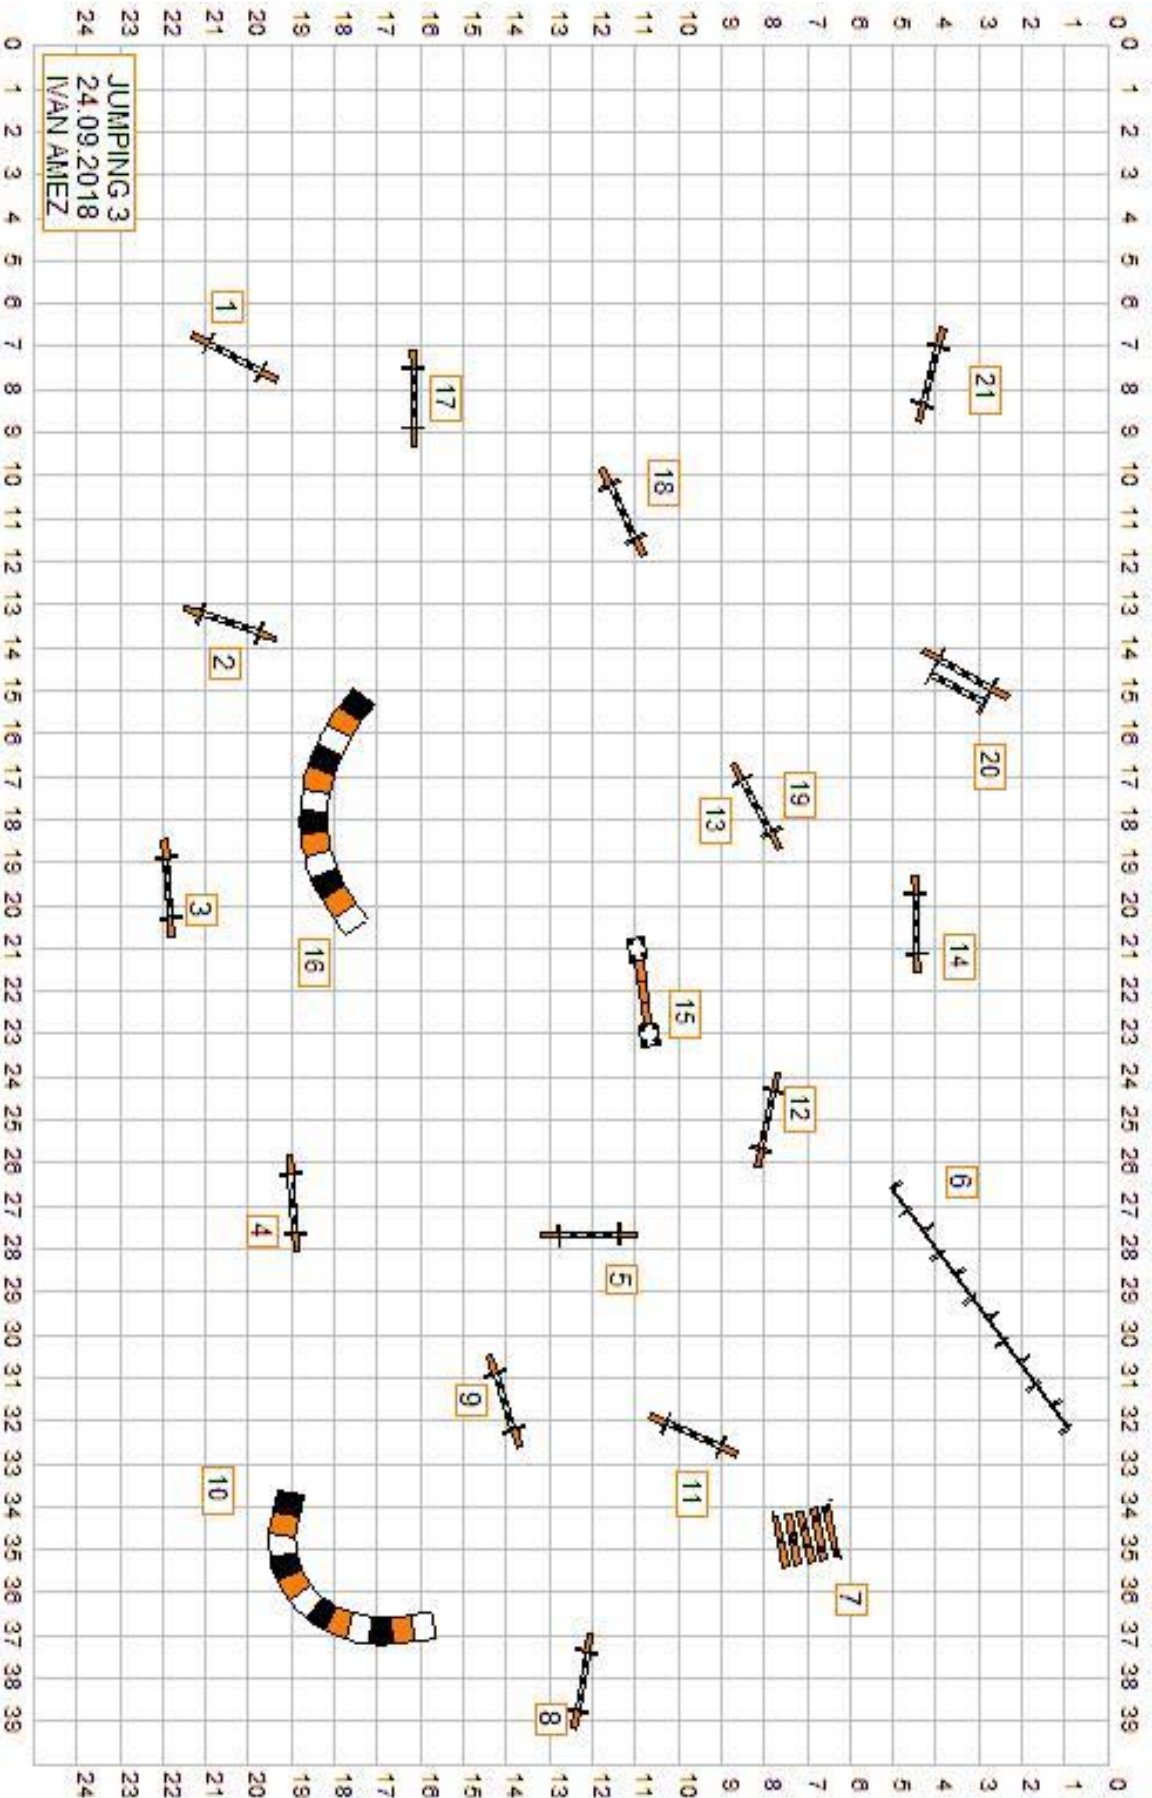

SELECTIVA MUNDIAL WAO 2018
MADRID 09/12/2017
JUMPING
VAN ALMEZ

JUMPING 3
24.09.2018
IVAN AMEZ

II TROFEO REINO DE LEON
Ivan Ameiz 24/17/2016

2	4	6	8	10	12	14	16	18	20	22	24	26	28	30	32	34	36	38	2	
28	SNOOKER																			28
26	1ª Selectiva mundial WAO 2014																			26
	Galicia 19.10.2013																			
	Juez: Ivan Amez																			
24																				24
22																				22
20																				20
18																				18
18																				18
16																				16
14																				14
14																				14
12																				12
10																				10
8																				8
6																				6
4																				4
2																				2

TIEMPO
 850/525 = 40"
 400/300 = 43"

SALIDA

LLEGADA

7C

7B

7A

5A

5B