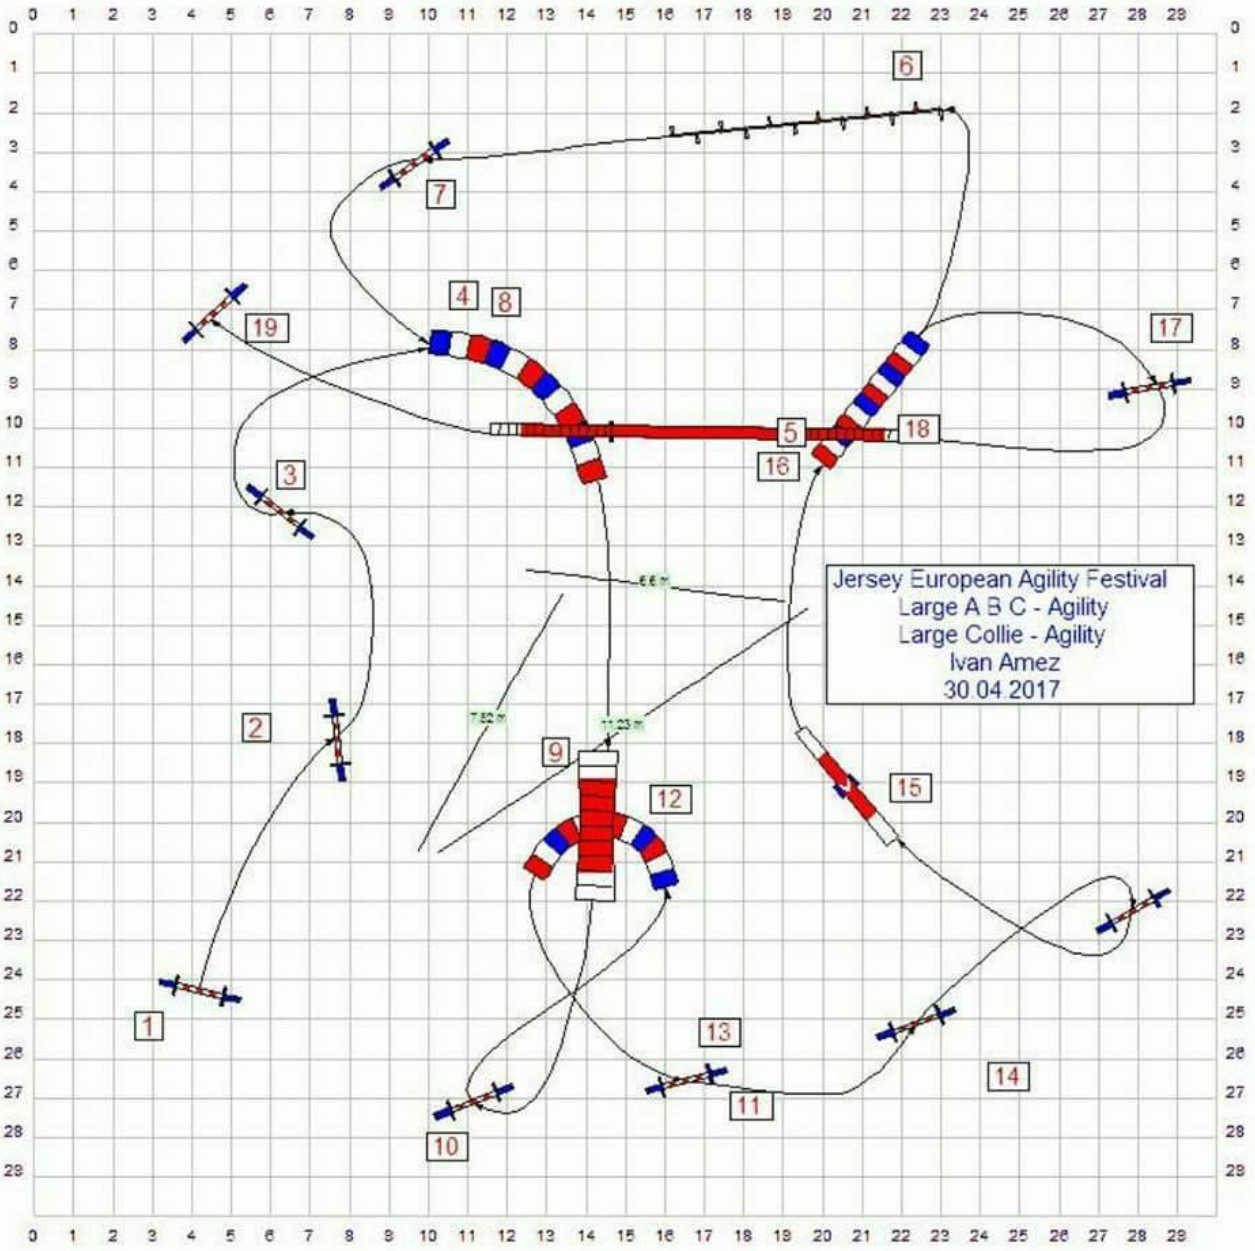

SELECTIVA MUNDIAL WAO 2018
MADRID 09/12/2017
JUMPING
VAN ALMEZ

JUMPING 3
24.09.2018
IVAN AMEZ

II TROFEO REINO DE LEON
Ivan Ameiz 24/17/2016

2	4	6	8	10	12	14	16	18	20	22	24	26	28	30	32	34	36	38	2	
28	SNOOKER																			28
26	1ª Selectiva mundial WAO 2014																			26
	Galicia 19.10.2013																			
	Juez: Ivan Amez																			
24																				24
22																				22
20																				20
18																				18
18																				18
16																				16
14																				14
14																				14
12																				12
10																				10
8																				8
6																				6
4																				4
2																				2

TIEMPO
 850/525 = 40"
 400/300 = 43"

SALIDA

LLEGADA

7C

7B

7A

5A

5B